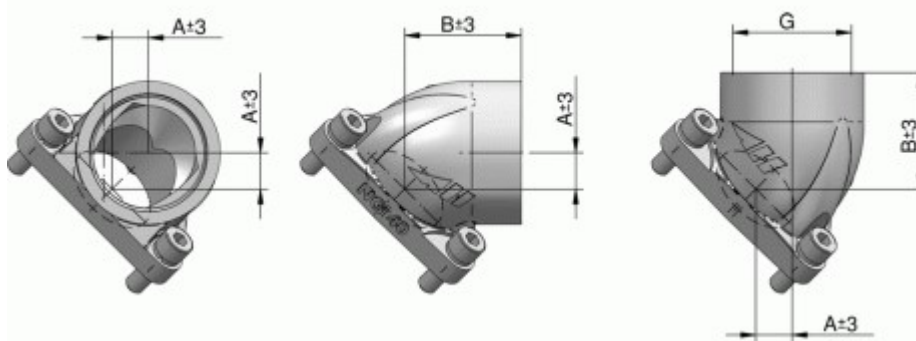

MEASUREMENTS / DRAWING:

2 PIECES PER COOLER REQUIRED

BEHÖVIGT 2 STÜCK PRO KÜHLER
DESON DE 2PC PAR REFRIGÉRIGELUR

A:	15 mm	D:	-
B:	47 mm	E:	-
C:	-	G:	1 1/2