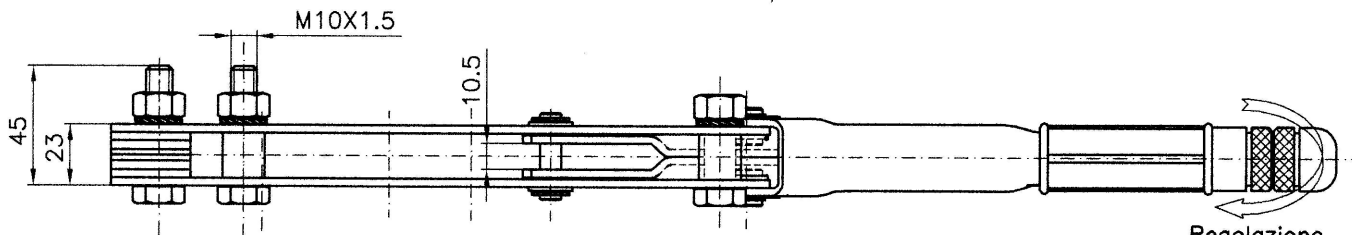

↑  
**Forza massima applicabile 200N**  
**Max force on lever 200N**

↕  
**Regolazione corsa**  
**Regulation stroke**

**LEVA FRENO / Brake lever**  
**Massima forza applicabile al cavo 3000N**  
**Max force on cable 3000N**  
**CORSA 60mm**  
**Stroke 60mm**

**Cod. 152.60.03S**  
**Completa per fune ad occhio**  
**Complete of cable attack**

Protezione superficiale—zincatura gialla.  
 Eventuali personalizzazioni su disegno del cliente.

Superficial protection yellow zinc-plated.  
 We're also able to arrange special products according to customer's drawing.